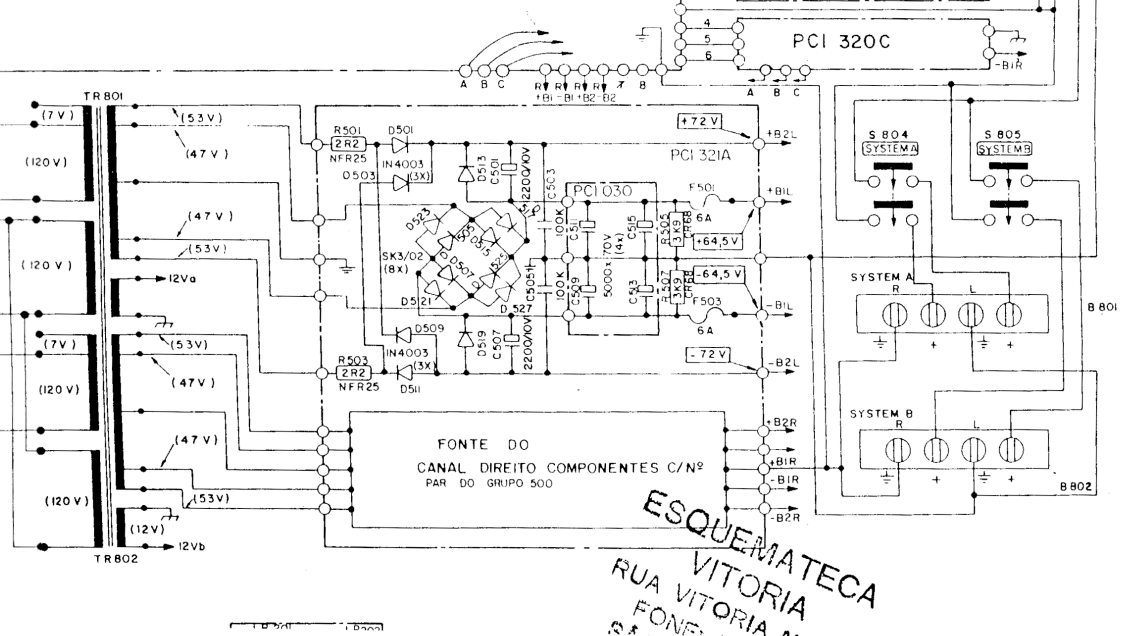

ESQUEMA T.E.C.A.
RUA VITÓRIA N.º 80
FONE: 221-0683
SÃO PAULO - SP.

ESQUEMA T.E.C.A.
RUA VITÓRIA N.º 80
FONE: 221-0683
SÃO PAULO - SP.

ESQUEMA T.E.C.A.
RUA VITÓRIA N.º 80
FONE: 221-0683
SÃO PAULO - SP.

ESQUEMA T.E.C.A.
RUA VITÓRIA N.º 80
FONE: 221-0683
SÃO PAULO - SP.