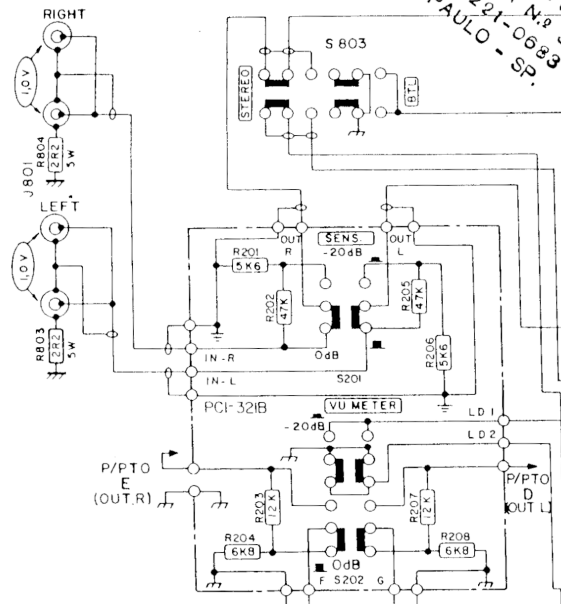

ESQUEMA T.E.C.A.
RUA VITÓRIA N.º 80
FONE: 221-0683
SÃO PAULO - SP.

ESQUEMA T.E.C.A.
RUA VITÓRIA N.º 80
FONE: 221-0683
SÃO PAULO - SP.

ESQUEMA T.E.C.A.
RUA VITÓRIA N.º 80
FONE: 221-0683
SÃO PAULO - SP.

ESQUEMA T.E.C.A.
RUA VITÓRIA N.º 80
FONE: 221-0683
SÃO PAULO - SP.

- - TENSÕES CONTÍNUAS SEM SINAL
- - TENSÕES DE SINAL EM VOLTS DC
- ⊖ - TENSÕES ALTERNADAS (FREQÜÊNCIA)