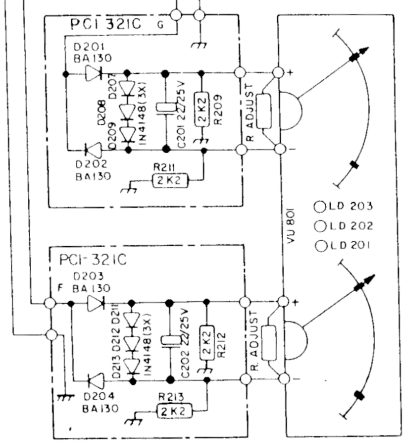

ESQUEMA T.E.C.A.
RUA VITÓRIA N.º 80
FONE: 221-0683
SÃO PAULO - SP.

ESQUEMA T.E.C.A.
RUA VITÓRIA N.º 80
FONE: 221-0683
SÃO PAULO - SP.

ESQUEMA T.E.C.A.
RUA VITÓRIA N.º 80
FONE: 221-0683
SÃO PAULO - SP.

ESQUEMA T.E.C.A.
RUA VITÓRIA N.º 80
FONE: 221-0683
SÃO PAULO - SP.