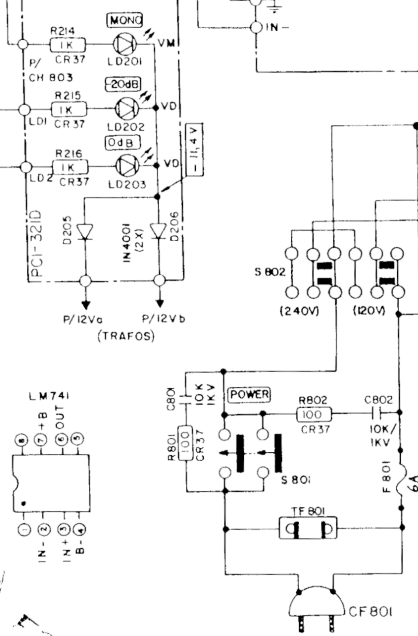

ESQUEMA T.E.C.A.
RUA VITÓRIA N.º 80
FONE: 221-0683
SÃO PAULO - SP.

ESQUEMA T.E.C.A.
RUA VITÓRIA N.º 80
FONE: 221-0683
SÃO PAULO - SP.

ESQUEMA T.E.C.A.
RUA VITÓRIA N.º 80
FONE: 221-0683
SÃO PAULO - SP.

ESQUEMA T.E.C.A.
RUA VITÓRIA N.º 80
FONE: 221-0683
SÃO PAULO - SP.

- - TENSÕES CONTÍNUAS SEM SINAL
- - TENSÕES DE SINAL EM VOLTS DC
- ⊖ - TENSÕES ALTERNADAS (FREQÜÊNCIA)