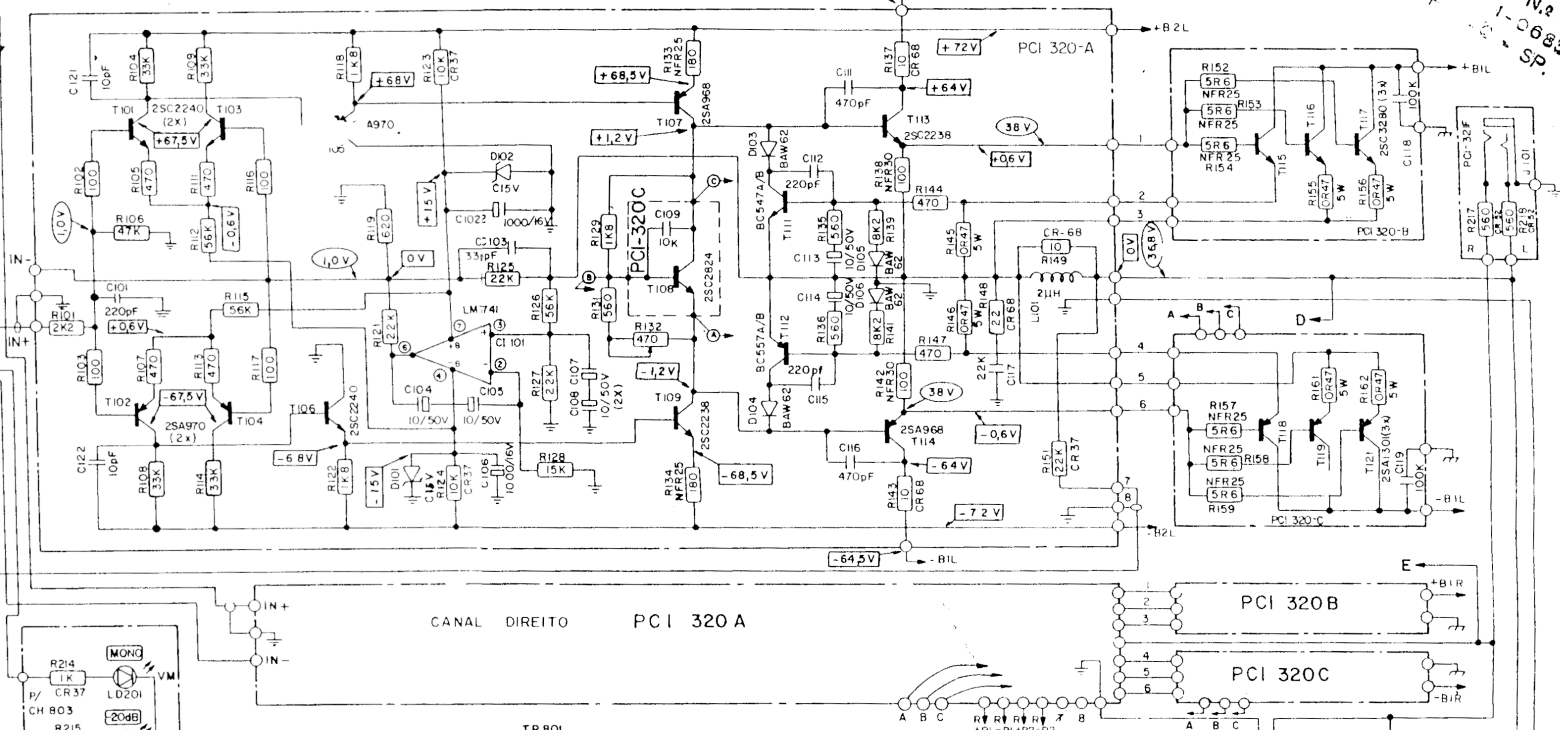

ESQUEMA T.E.C.A.
RUA VITÓRIA N.º 80
FONE: 221-0683
SÃO PAULO - SP.

ESQUEMA T.E.C.A.
RUA VITÓRIA N.º 80
FONE: 221-0683
SÃO PAULO - SP.

ESQUEMA T.E.C.A.
RUA VITÓRIA N.º 80
FONE: 221-0683
SÃO PAULO - SP.

ESQUEMA T.E.C.A.
RUA VITÓRIA N.º 80
FONE: 221-0683
SÃO PAULO - SP.

- - TENSÕES CONTÍNUAS SEM SINAL
- - TENSÕES DE SINAL EM VOLTS DC
- ⊖ - TENSÕES ALTERNADAS (FREQÜÊNCIA)